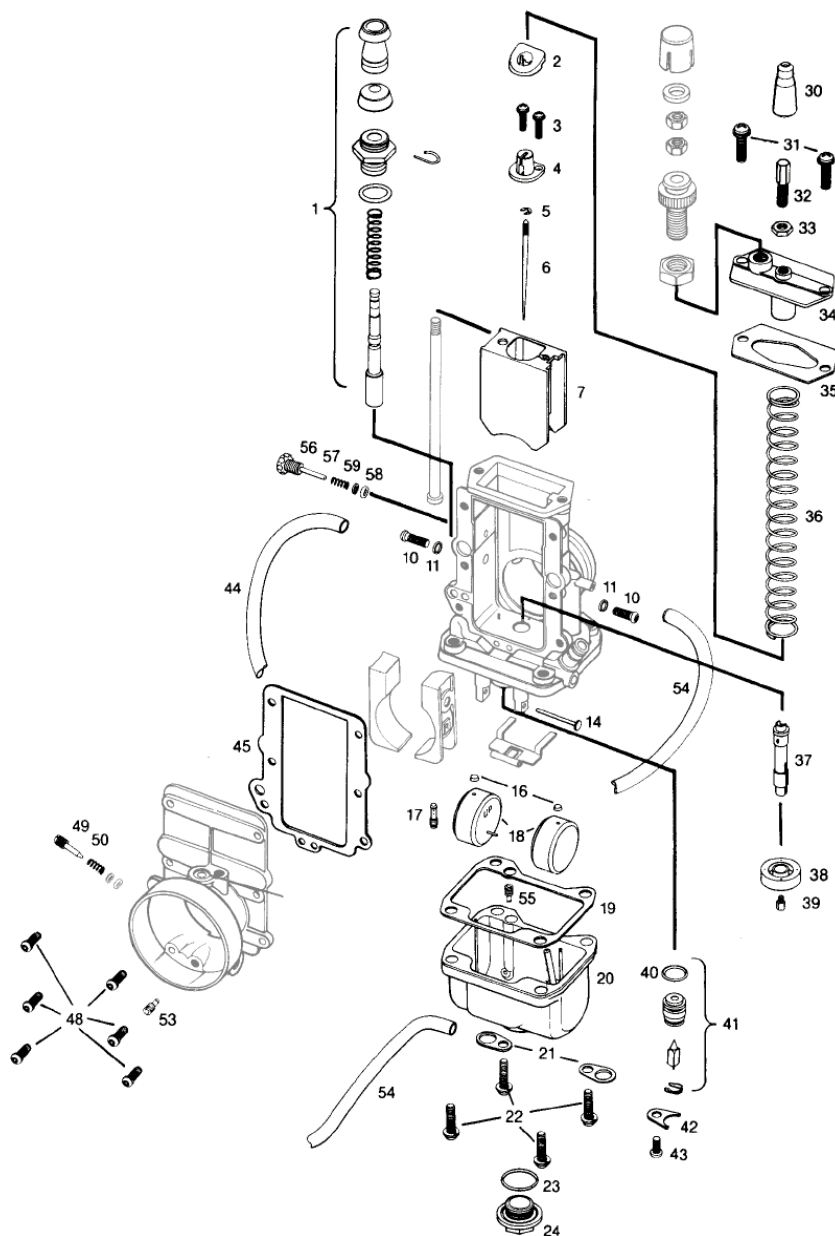

MIKUNI TM 28

Pos.	Code TM	Code Mikuni					
1	D24008	VM26/116					
2	D24035	VM28/1046					
3	Not available	CW2=0310					
4	D24033	VM28/1042					
5	D24010	VM18/341					
6	D24003.5DP39	Needle					
7	Not available	832-33001-XX					
10	Not available	VM38/132					
11	Not available	VM34/274					
14	D24016	VM30/160					
16	Not available	VM26/42					
17	D24006.Size	Slow Jet					
	15	20	25	27,5	30	32,5	
	35	37,5	40				
18	D24036	VM28/694					
19	D24039	VM26/228					
20	Not available	VM26/220					
21	Not available	VM30/113					
22	Not available	CW2=416					
23	D24019	VM26/227					
24	D24037	VM28/817					
30	Not available	VM26/46					
31	Not available	CW2=412					
32	Not available	M18F/43a					
33	Not available	B30/247					
34	Not available	776-15001					
35	D24032	VM28/1045					
36	D24041	730-15001					
37	D24004.P2	VM30/46xx					
	D24004.P4	VM30/46xx					
	D24004.P6	VM30/46xx					
	D24004.P8	VM30/46xx					
	D24002.Q0	VM30/46xx					
38	Not available	VM28/429					
39	D24002.Size	Main Jet					
	180	185	190	195	200	205	210
	215	220	230	240	250	260	
40	Not available	VM24/559					
41	D24007						
42	Not available	VM24/560					
43	Not available	C2=0408					
44	Not available	888-23008					
45	D24034	VM28/1044					
48	Not available	CW2=0412					
49	D24026	VM20/584					
50	D24027	M12F/46					
53	Not available	BS30/97-XX					
54	Not available	888-23007					
55	Not available	VM17/1002-XX					
56	D24028	603-27002					
57	D24029	VM15/112					
58	D24030	VM14/75					
59	D24031	VM14/87					